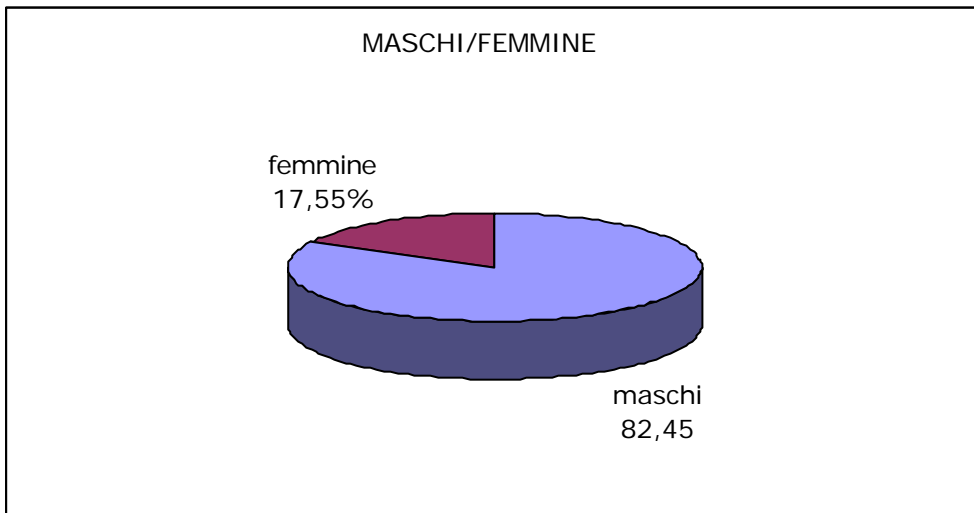

PRATICANTI SPORT A ZUGLIANO

società	praticanti	maschi	femmine	minori	residenti
A.C. BETONROSSI	138	137	1	99	122
G.S. CICLISTI DUEZETA	54	53	1	1	23
A.S. COMPANYY	14	14	0	0	12
A.C. CENTRALE	45	45	0	0	4
JUDO CLUB	82	68	14	61	45
BOCCIOFILO	130	123	7	2	85
POLISPORTIVA GRUMOLO	208	85	123	53	150
FEDERCACCIA	180	180	0	0	123
ARCIERI ZUGLIANO	42	37	5	8	15
TENNIS CLUB	144	113	31	28	61
totali	1037	855	182	252	640
%	100	82,45	17,55	24,30	61,72